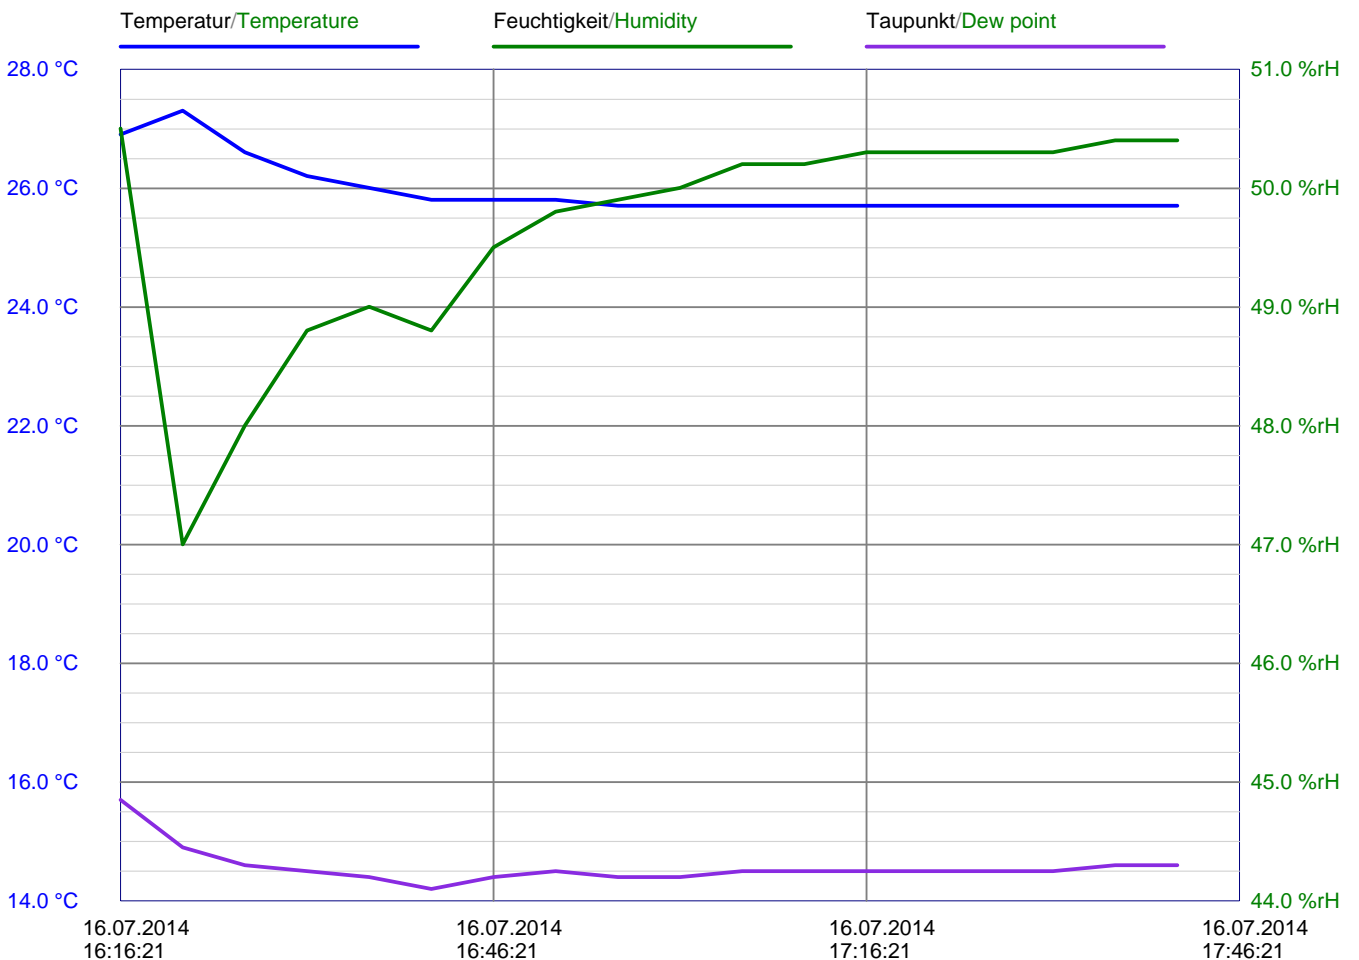

Konfiguration/Configuration

Benutzer/Operator			
Intervall/Interval	00:05:00		
Start möglich durch/Start possible by	Taste/Button		
Stopp möglich durch/Stop possible by	USB Verbindung/USB connect		
Temperatur/Temperature	Alarm unten/Alarm low	Alarm oben/Alarm high	
Feuchtigkeit/Humidity	-40.0 °C	70.0 °C	
Alarmverzögerung/Alarm delay	0.0 %rH	100.0 %rH	
	00:00:00		

Zusammenfassung/Summary

Startzeit/Start time	<b>16.07.2014 16:16:21</b>	Start durch/Start by	Taste/Button
Stoppzeit/Stop time	<b>16.07.2014 17:41:21</b>	Stopp durch/Stop by	USB Verbindung/USB connect
Datensätze/Records	<b>18</b>	Dauer/Duration	<b>01:25:00</b>
Temperatur/Temperature	Min <b>25.7 °C</b>	Avg <b>25.9 °C</b>	Max <b>27.3 °C</b>
Feuchtigkeit/Humidity	<b>47.0 %rH</b>	<b>49.6 %rH</b>	<b>50.5 %rH</b>
Taupunkt/Dew point	<b>14.2 °C</b>	<b>14.5 °C</b>	<b>15.7 °C</b>
Alarm/Alarm	Anzahl/Count	<b>0</b>	