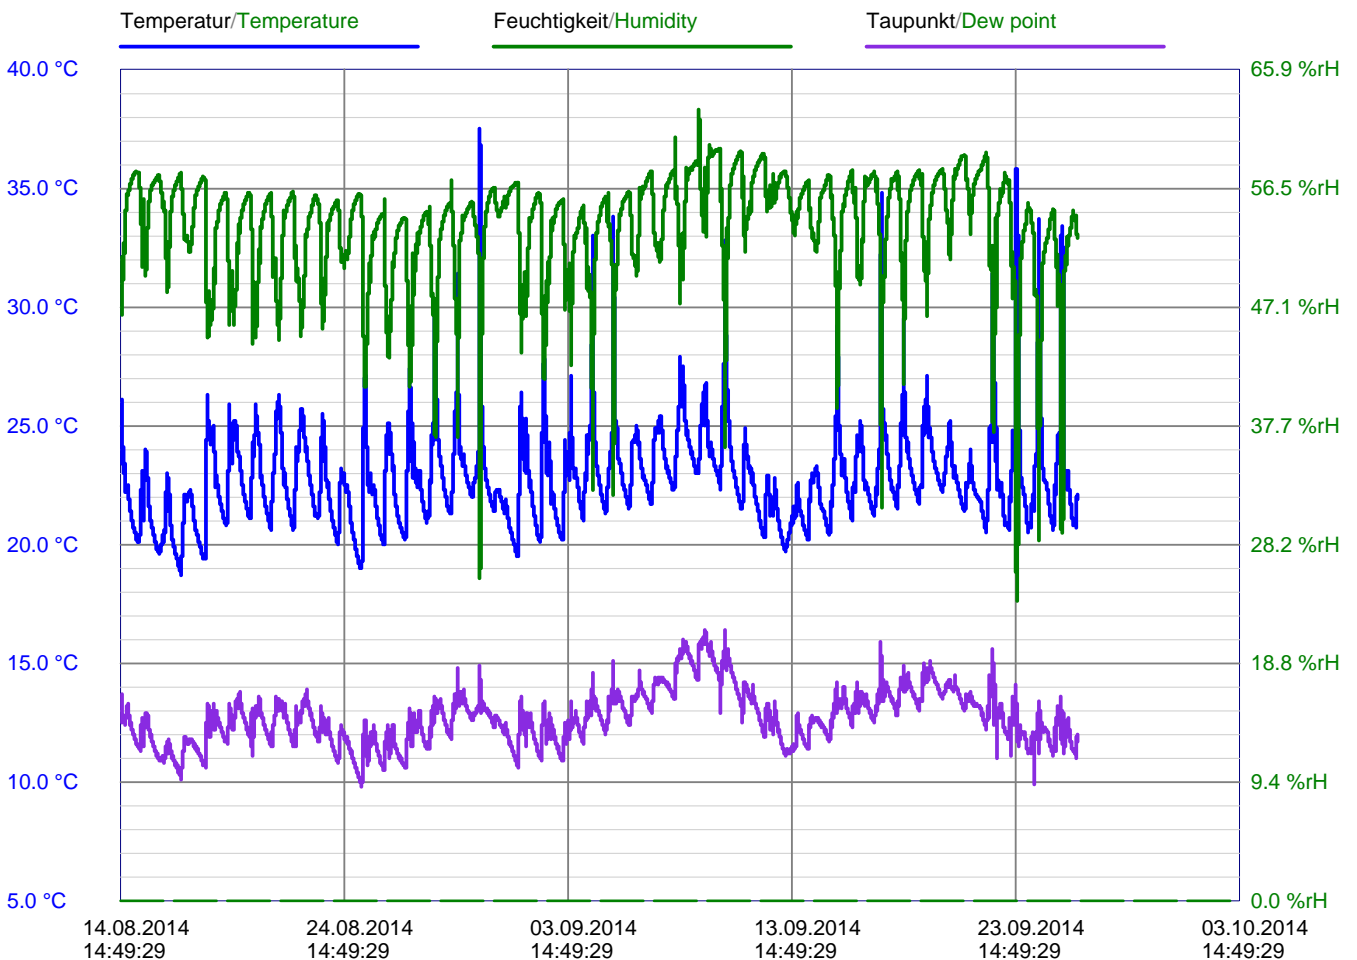

Konfiguration/Configuration

Benutzer/Operator		
Intervall/Interval	00:05:00	
Start möglich durch/Start possible by	Taste/Button	
Stopp möglich durch/Stop possible by	USB Verbindung/USB connect, Taste/Button	
	Alarm unten/Alarm low	Alarm oben/Alarm high
Temperatur/Temperature	-25.0 °C	50.0 °C
Feuchtigkeit/Humidity	0.0 %rH	100.0 %rH
Alarmverzögerung/Alarm delay	00:00:00	

Zusammenfassung/Summary

Startzeit/Start time	14.08.2014 14:49:29	Start durch/Start by	Taste/Button
Stoppzeit/Stop time	26.09.2014 09:09:29	Stopp durch/Stop by	USB Verbindung/USB connect
Datensätze/Records	12317	Dauer/Duration	42 d 18:20:00
	Min	Avg	Max
Temperatur/Temperature	18.7 °C	22.7 °C	37.5 °C
Feuchtigkeit/Humidity	23.8 %rH	53.5 %rH	62.8 %rH
Taupunkt/Dew point	9.8 °C	12.7 °C	16.4 °C
Alarm/Alarm	Anzahl/Count 0		